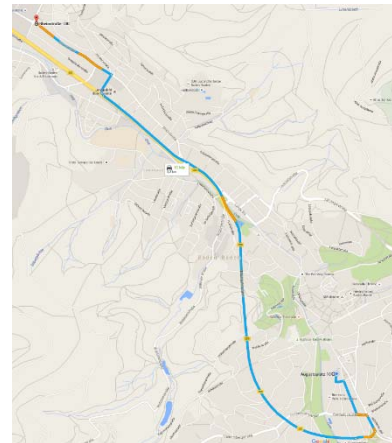

Sehr geehrte Aussteller, sehr geehrte Messebauer,

**sollten Sie Ihr Fahrzeug während der Deutschen Wellnessstage 2019**

parken wollen, stehen Ihnen unten genannte Parkmöglichkeiten **Schweigrother Platz** und **Flugstraße** zur Verfügung.

**Bitte legen Sie dieses Informationsblatt mit der Rückseite gut sichtbar in den Fahrerraum.**

**Fahrzeuge bis 3,5 Tonnen** können am **Schweigrother Platz** geparkt werden.

Die Parkmöglichkeit befindet sich an der Ecke Rheinstraße/Balger Straße hinter der Bushaltestelle.

Bitte halten Sie die Fahrgasse, die noch von Bussen genutzt wird, frei.

Bitte legen Sie dieses Informationsblatt mit der Rückseite gut sichtbar in den Fahrerraum.

**Fahrzeuge über 3,5 Tonnen** können in der **Flugstraße/Abzweigung Im Rollfeld** (Baden-Baden Industriegebiet Oos West) geparkt werden.

Nutzen Sie hierfür die 2. Ausfahrt zum Industriegebiet Oos West (bei Grenke AG bzw. Decathlon) und nehmen Sie am Kreisell die Ausfahrt Flugstraße. In der ersten Straße rechts (Am Rollfeld) finden Sie ausreichend Parkplätze.